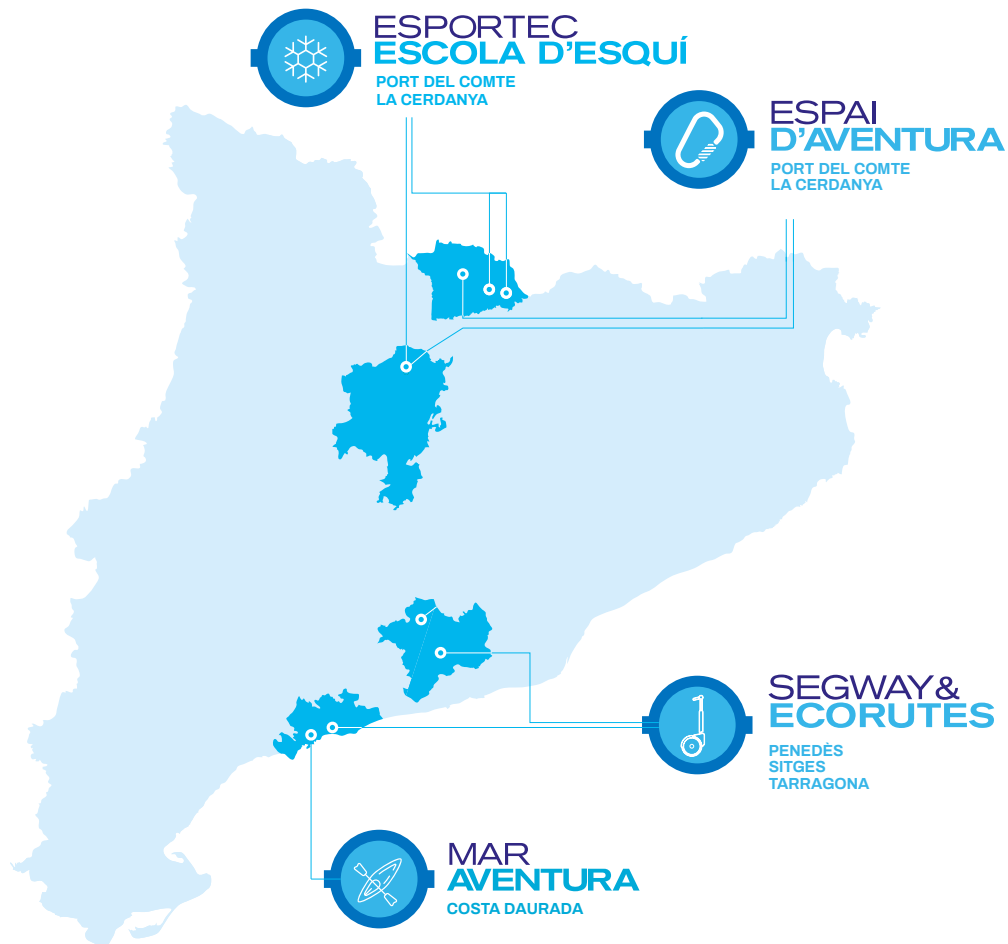

La nostra especialitat són les Activitats Físico Esportives en el Medi Natural, i és per això que volem donar a conèixer les possibilitats que ofereix el nostre entorn, ja sigui al mar o a la muntanya.

Per tal de poder garantir la millor qualitat, preu i control, duem a terme totes les activitats nosaltres mateixos, sense intermediaris.

Volem que les nostres aventures siguin úniques i originals, respectant sempre el medi que ens envolta.

Per això, treballem contínuament en dissenyar nous productes i sortides, per tal que pugueu descobrir els indrets més idíl·lics de les nostres contrades.

Per oferir el màxim professionalisme i qualitat en els nostres serveis, totes les activitats estan dirigides per Llicenciats en Ciències de l'Activitat Física i l'Esport i directores de lleure. Els tècnics disposen de les titulacions pertinents segons normativa vigent: Decret 56/2003, Lleis 1/2000 i 3/2008.

Som un empresa registrada **"Biosphere Certified"** conforme els nostres productes i serveis contribueixen a un estil de vida sostenible. Disposem del **segell Activitum** que ens acredita com a membres adherits a la Xarxa d'Espais i Agents Educatius de Catalunya i comptem amb el **Segell de Qualitat del sistema esportiu català** atorgat pel Col·legi de Professionals de l'Activitat Física i de l'Esport de Catalunya (COPLEFC) que ens acredita com a empresa excel·lent en la prestació de serveis professionals esportius.