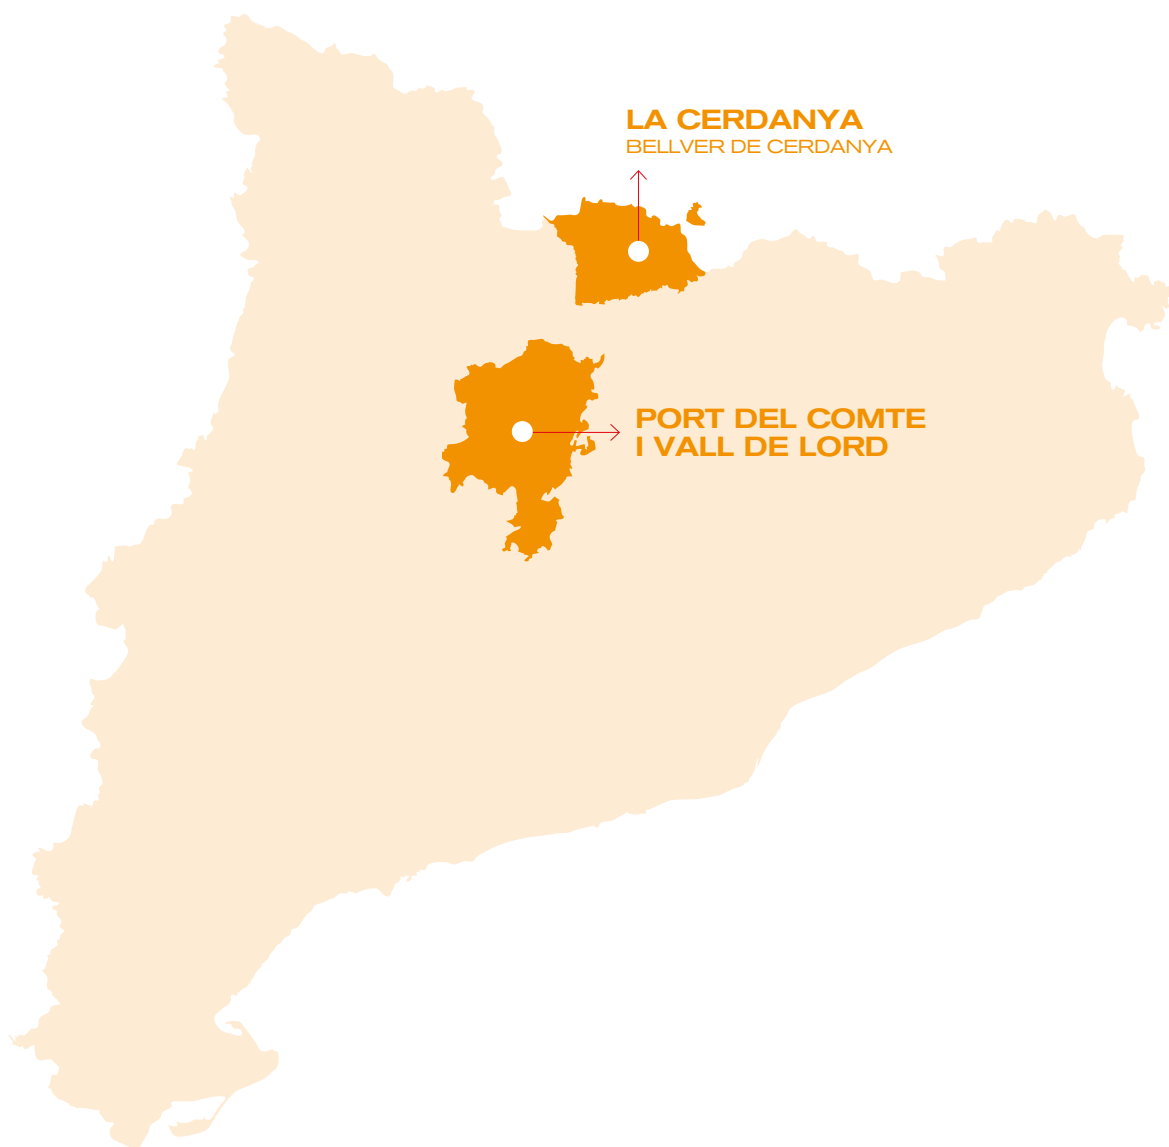

Les estades d'aventura que us proposem son ideals per grups de ciclista superior de primària o secundària. Les activitats proposades, tot i que es poden adaptar a qualsevol nivell, estan pensades per exigir cert esforç físic i/o mental, adequat sempre al nivell del grup i prioritats del centre. Proposem activitats culturals diverses, per poder organitzar sortides de crèdits de síntesi.

L'estació de Port del Comte no es limita a oferir activitats d'hivern. Durant la resta de l'any brinda tot un seguit de possibilitats en un entorn de muntanya tranquil i proper.

A La Cerdanya trobarem uns paratges pirinencs verges, ideals per realitzar-hi activitats al medi natural de tot tipus (excursions, escalada,...)