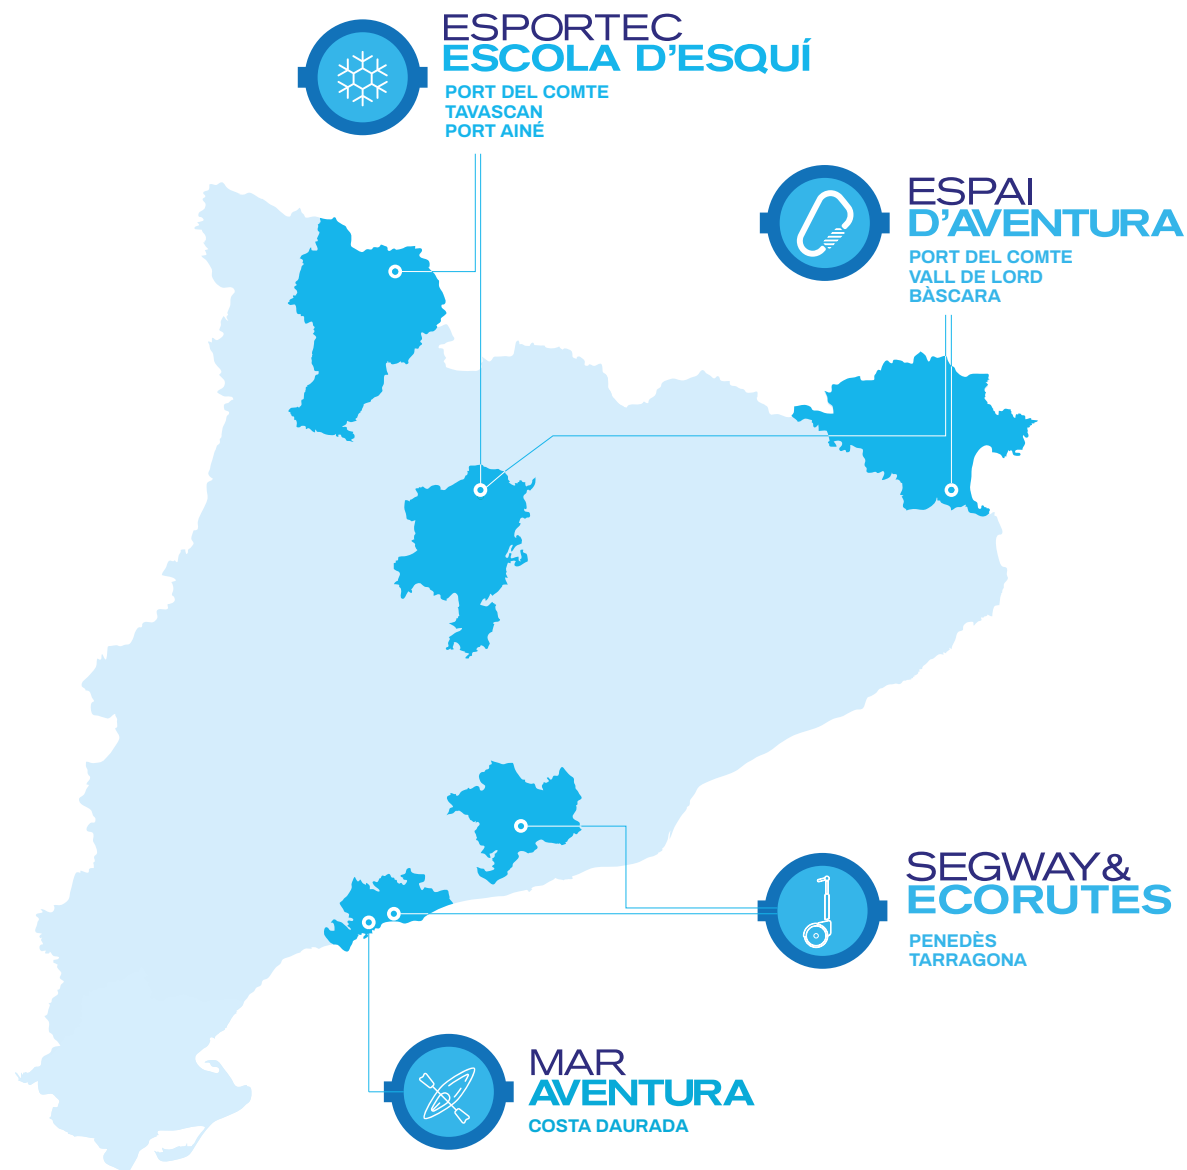

ESPORTEC OUTDOOR SPORT

Una empresa de servicios deportivos y agencia de viajes creada con la intención de fomentar la práctica deportiva y el espíritu de aventura.