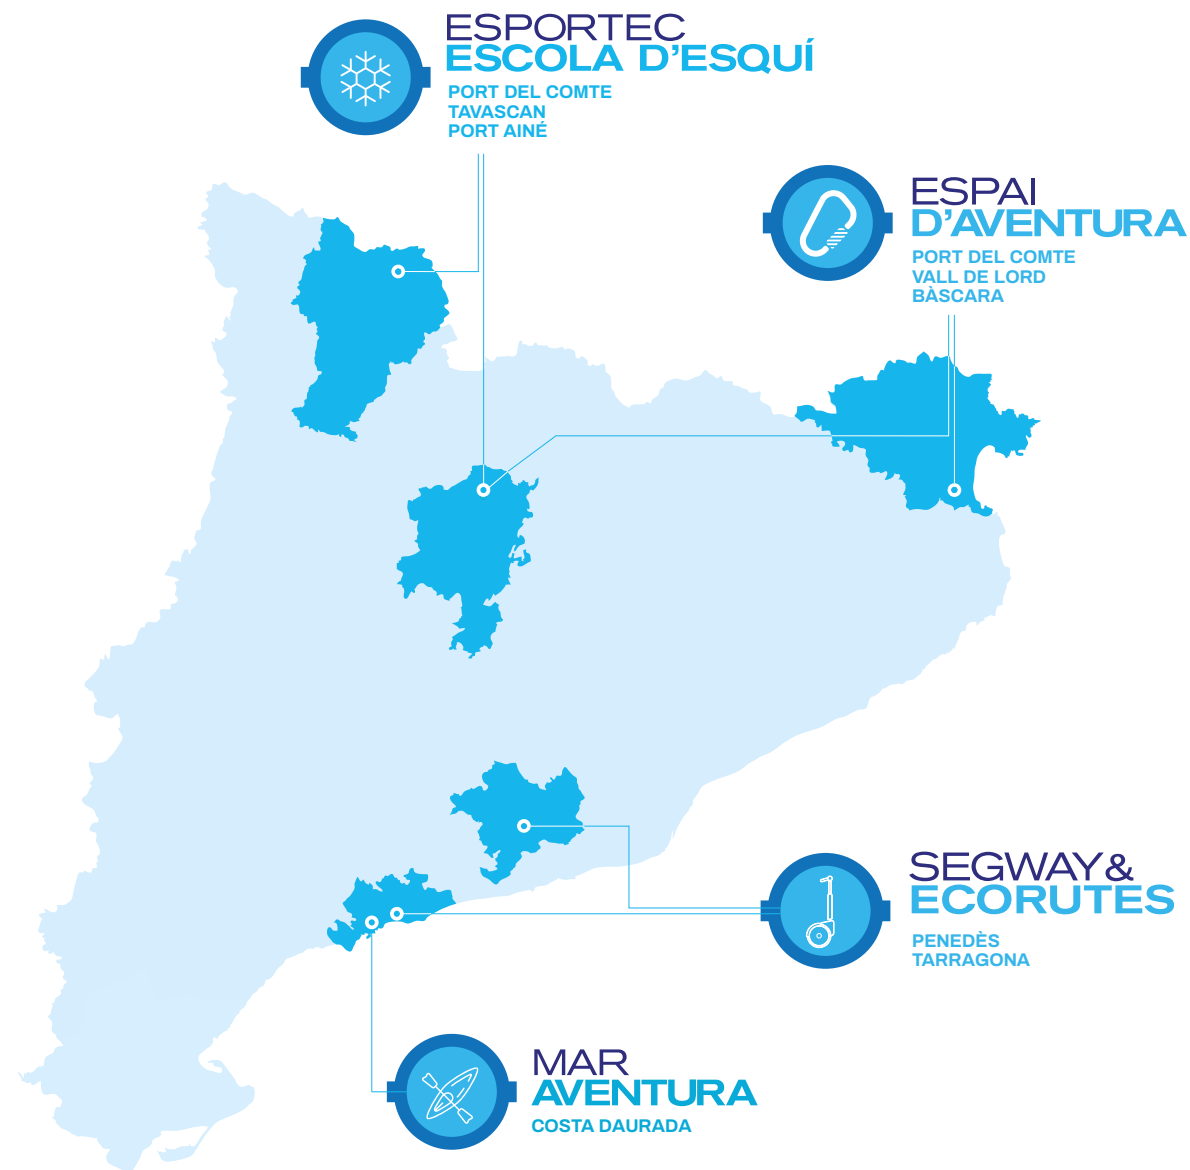

# TARRAGONA EXPERIENCE

**SEGWAY TARRAGONA**

**RUTES EN SEGWAY:**

**«CITY TOURS» PEL CASC ANTIC DE TARRAGONA**

**«OFF-ROAD» A ALTAFULLA I LA MORA**

**ESPORTEC**

# ESPORTEC OUTDOOR SPORT

Una empresa de serveis  
esportius i agència de  
viatges creada amb  
la intenció de fomentar  
la pràctica esportiva  
i l'esperit d'aventura.